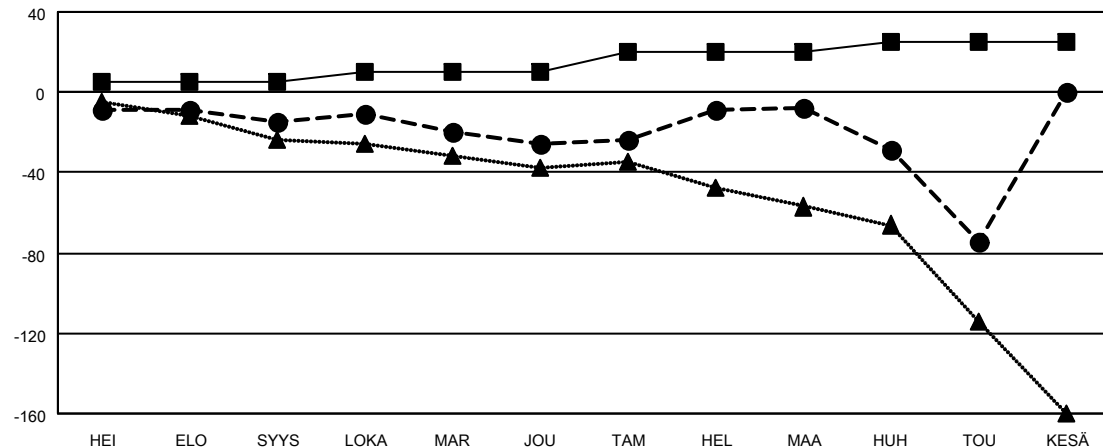

MONTHLY MEMBERSHIP PROGRESS REPORT

SIJAINTI FINLAND

District 107 C

Results as of: 5/31/2023

| Klubit | | | | jäsentä | | | |
|--------------------|----------------------|--------------|------------------|--------------------|--------------------------|-----------------------|---|
| TULOKSET 2022-2023 | | | | TULOKSET 2022-2023 | | | |
| NELJÄNNES | UUDEN KLUBIN TAVOITE | UUDET KLUBIT | LOPETETUT KLUBIT | NELJÄNNES | JÄSENKASVUN NETTOTAVOITE | TOTEUTUNUT JÄSENKASVU | POISTETUT JÄSENET (mukaan lukien siirrot) |
| HEI/ELO/SYYS | 1 | 0 | 1 | HEI/ELO/SYYS | 5 | 11 | 25 |
| LOKA/MAR/JOU | 1 | 0 | 0 | LOKA/MAR/JOU | 5 | 47 | 55 |
| TAM/HEL/MAA | 1 | 0 | 0 | TAM/HEL/MAA | 10 | 42 | 20 |
| HUH/TOU/KESÄ | 1 | 0 | 0 | HUH/TOU/KESÄ | 5 | 18 | 71 |

TAVOITTEET JA UUDET KLUBIT, KUMULATIIVINEN

TAVOITTEET JA JÄSENET, KUMULATIIVINEN

| | | | |
|-------------------------|--|---|----------------|
| LAKKAUTETUT KLUBIT: 1 | 47 CLUBS OF 78 LISÄNNYT YHDEN TAI USEAMMAN UUTTA JÄSENTÄ | <u>SUKUPUOLIJAKAUMA</u> | |
| <u>ERONNEET JÄSENET</u> | | MIES | 1,290 (69.54%) |
| KUOLLUT | 19 | NAINEN | 565 (30.46%) |
| KLUBI LAKKAUTETTU | 0 | NON BINARY | 0 (0.00%) |
| MUU | 152 | PREFER NOT TO ANSWER | 0 (0.00%) |
| YHTEENSÄ | 171 | PERHEJÄSENIÄ YHTEENSÄ | 6 |
| | KLIKKAAM TÄSTÄ NÄHDÄKSESI KUMULATIIVISET JÄSENTIEDOT | PERHEJÄSENET, JOTKA MAKSAVAT PUOLET JÄSENMAKSUSTA | 3 |