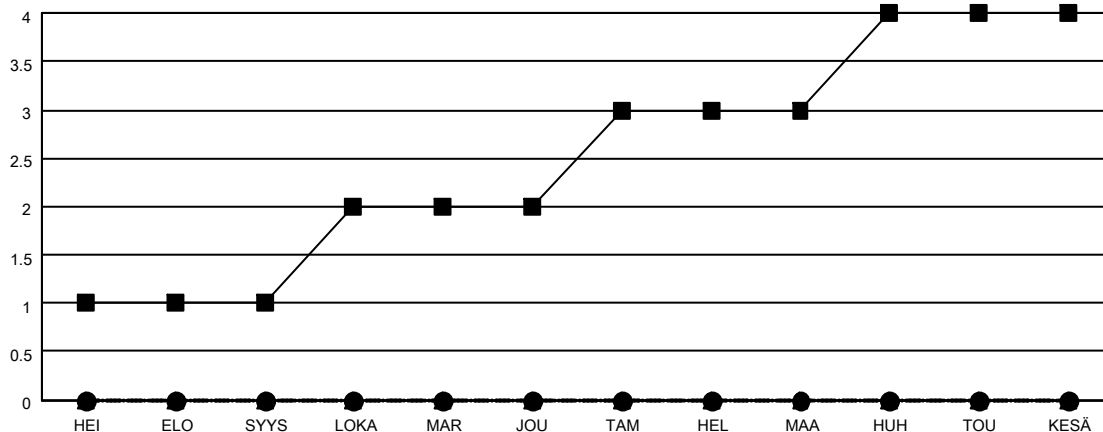

MONTHLY MEMBERSHIP PROGRESS REPORT

SIJAINTI FINLAND

District 107 C

Results as of: 5/31/2023

| Klubit | | | | jäsentä | | | |
|--------------------|----------------------|--------------|------------------|--------------------|--------------------------|-----------------------|---|
| TULOKSET 2022-2023 | | | | TULOKSET 2022-2023 | | | |
| NELJÄNNES | UUDEN KLUBIN TAVOITE | UUDET KLUBIT | LOPETETUT KLUBIT | NELJÄNNES | JÄSENKASVUN NETTOTAVOITE | TOTEUTUNUT JÄSENKASVU | POISTETUT JÄSENET (mukaan lukien siirrot) |
| HEI/ELO/SYYS | 1 | 0 | 1 | HEI/ELO/SYYS | 5 | 11 | 25 |
| LOKA/MAR/JOU | 1 | 0 | 0 | LOKA/MAR/JOU | 5 | 47 | 55 |
| TAM/HEL/MAA | 1 | 0 | 0 | TAM/HEL/MAA | 10 | 42 | 20 |
| HUH/TOU/KESÄ | 1 | 0 | 0 | HUH/TOU/KESÄ | 5 | 18 | 71 |

TAVOITTEET JA UUDET KLUBIT, KUMULATIIVINEN

TAVOITTEET JA JÄSENET, KUMULATIIVINEN

| | | | |
|-------------------------|--|---|----------------|
| LAKKAUTETUT KLUBIT: 1 | 47 CLUBS OF 78 LISÄNNYT YHDEN TAI USEAMMAN UUTTA JÄSENTÄ | <u>SUKUPUOLIJAKAUMA</u> | |
| <u>ERONNEET JÄSENET</u> | | MIES | 1,290 (69.54%) |
| KUOLLUT | 19 | NAINEN | 565 (30.46%) |
| KLUBI LAKKAUTETTU | 0 | NON BINARY | 0 (0.00%) |
| MUU | 152 | PREFER NOT TO ANSWER | 0 (0.00%) |
| YHTEENSÄ | 171 | PERHEJÄSENIÄ YHTEENSÄ | 6 |
| | KLIKKAAM TÄSTÄ NÄHDÄKSESI KUMULATIIVISET JÄSENTIEDOT | PERHEJÄSENET, JOTKA MAKSAVAT PUOLET JÄSENMAKSUSTA | 3 |